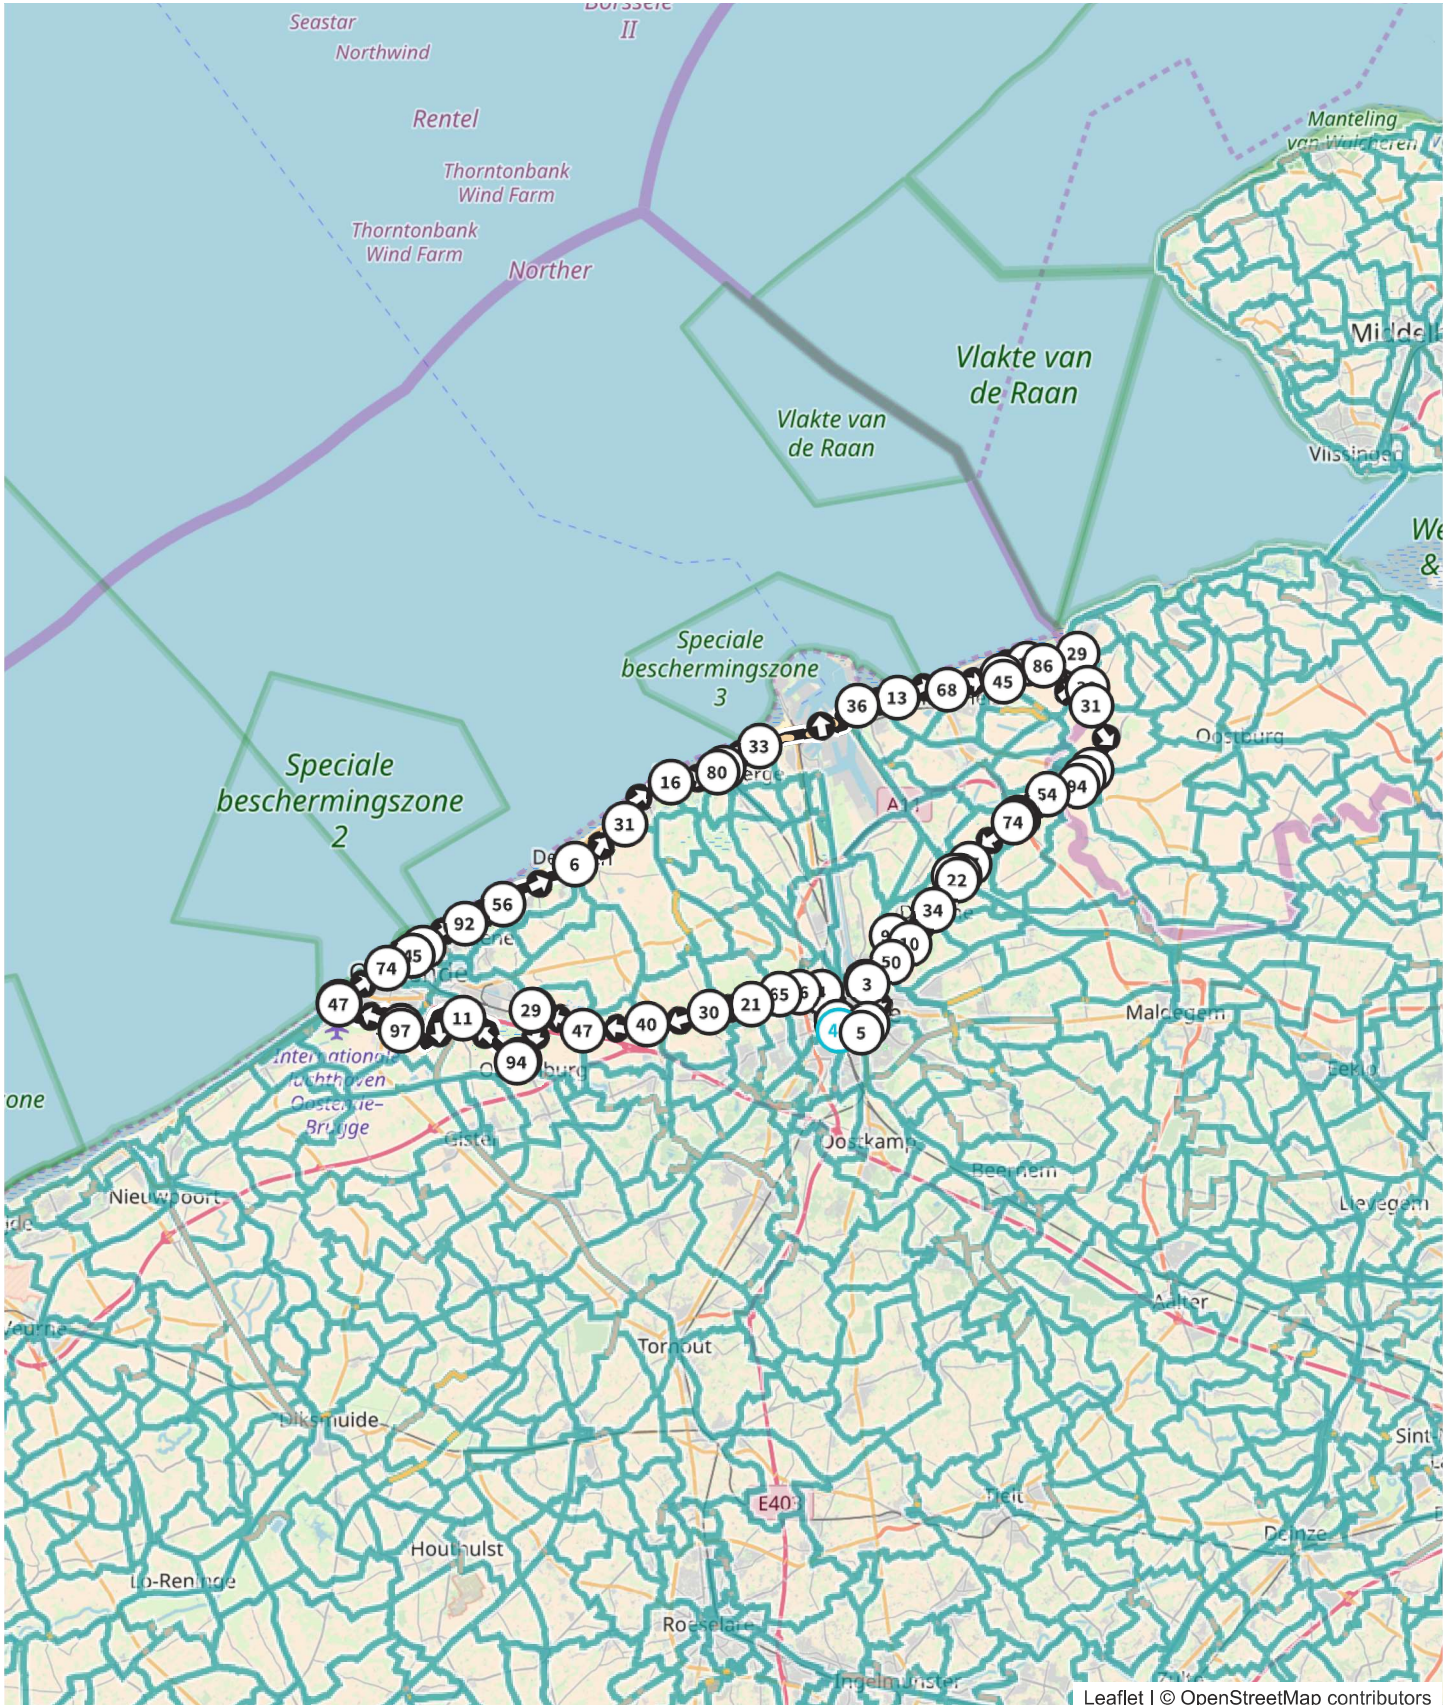

startpunt (benadering):

afstand: 111.5 km

Boeveriestraat h110, 8000 Brugge,
België

Volg deze iconroute-aanduidingen (na 0 km):

Volg deze iconroute-aanduidingen (na 33.7 km):

Volg deze iconroute-aanduidingen (na 38.5 km):

Volg deze knooppunten (na 85.1 km):

Volg deze iconroute-aanduidingen (na 101.2 km):