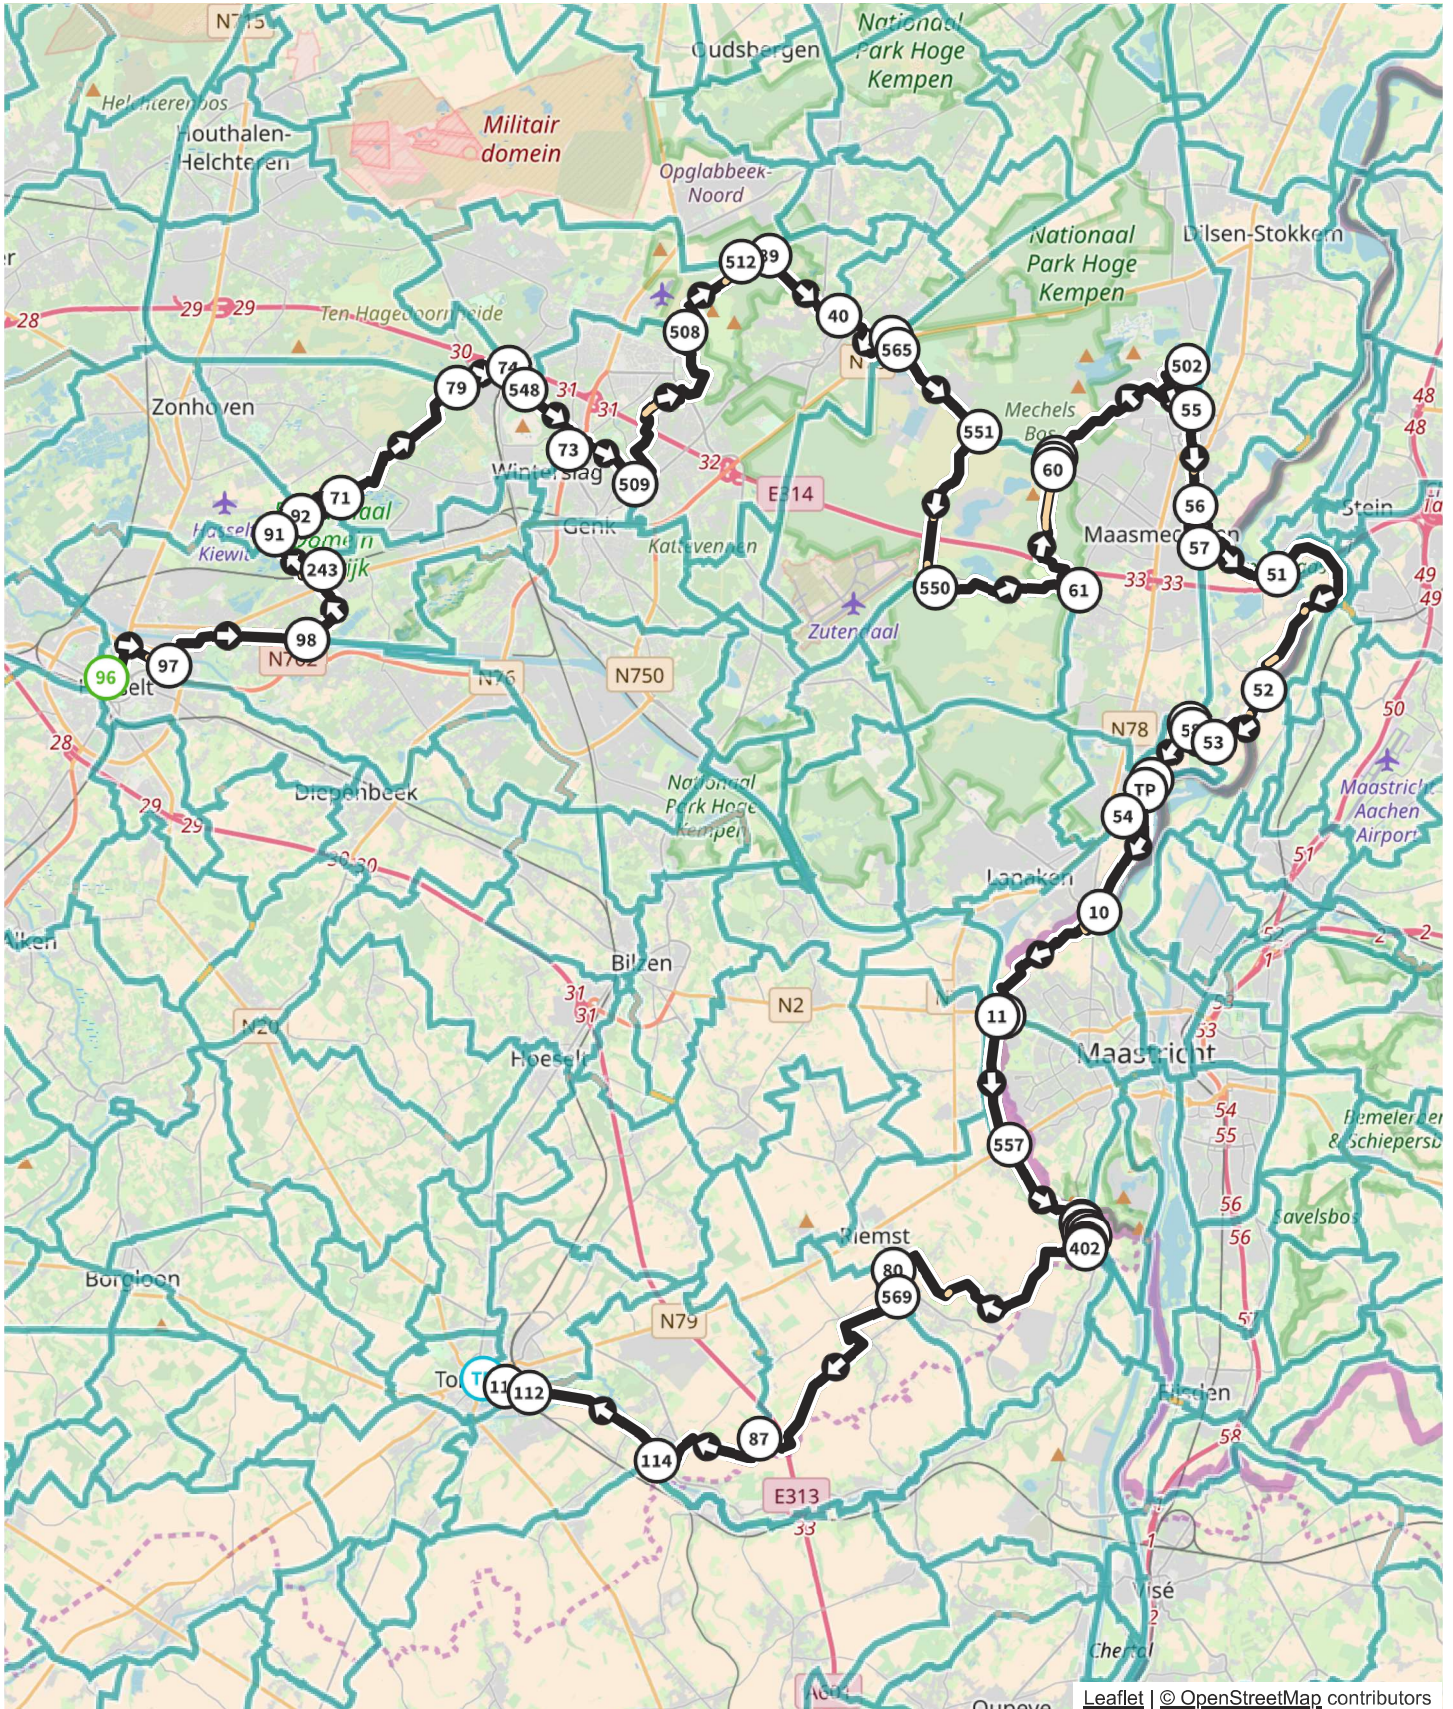

startpunt (benadering):

afstand: 115.2 km

Thonissenlaan 9, 3500 Hasselt,
België

Volg deze knooppunten (na 0 km):

Volg deze icoonroute-aanduidingen (na 16.4 km):

Volg deze icoonroute-aanduidingen (na 61.9 km):

Volg deze knooppunten (na 73.4 km):

Volg deze icoonroute-aanduidingen (na 81 km):

Volg deze icoonroute-aanduidingen (na 91.8 km):

Volg deze icoonroute-aanduidingen (na 92 km):

Volg deze icoonroute-aanduidingen (na 92.1 km):