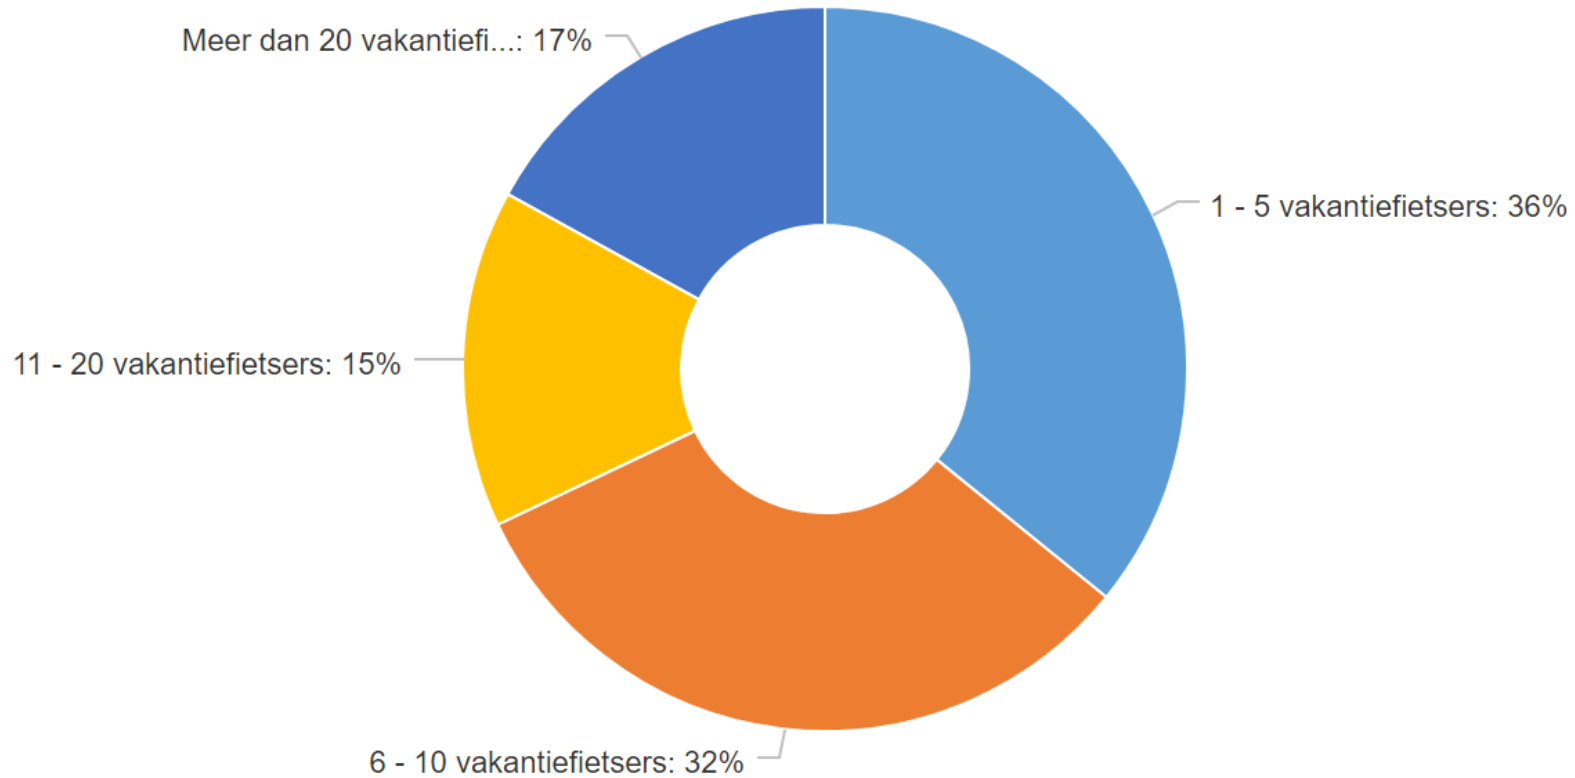

ICOON FIETSRUTES
ICONIC CYCLE ROUTES
IKONEN RADWEGE
VÉLOROUTES ICONIQUES

Hoeveel vakantie fietsers heb je ontvangen die op weg waren via een icoonfietsroute?

Weet je via welke iconroute ze fietsten?

	Aantal	% van de antwoorden	%
Vlaanderenroute	30		57%
Heuvelroute	11		21%
Kunststedenroute	9		17%
Kustroute	8		15%
Frontroute 14-18	7		13%
Groene Gordelroute	7		13%
Kempenroute	5		9%
Ik weet het niet	5		9%
Maasroute	3		6%
Schelderoute	1		2%

N 53