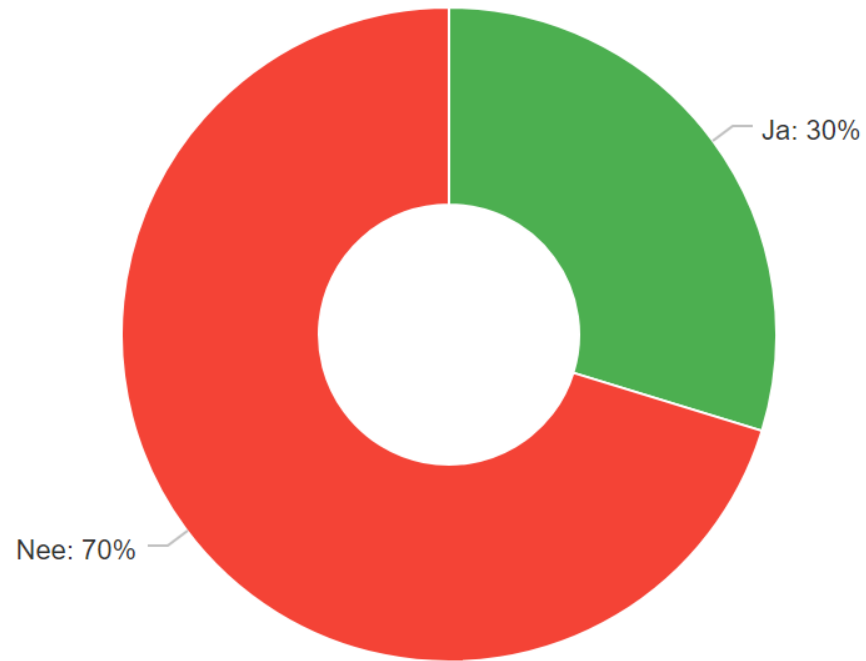

Van waar waren de vakantiefietsers afkomstig?

	Aantal	% van de antwoorden	%
Vlaanderen	147		84%
Nederland	118		67%
Duitsland	55		31%
UK	35		20%
Wallonië	28		16%
Brussel	26		15%
Frankrijk	19		11%
Andere:	14		8%
Italië	10		6%
Ik weet het niet	4		2%
Spanje	3		2%

N 176

ICOON FIETSRoutes
ICONIC CYCLE ROUTES
IKONEN RADWEGE
VÉLOROUTES ICONIQUES

Wist je dat er sinds juni 2023 een gids van Vlaamse icoonfietsroutes in de boekhandel ligt? www.icoonfietsroutes.be/gids-vlaamse-icoonfietsroutes