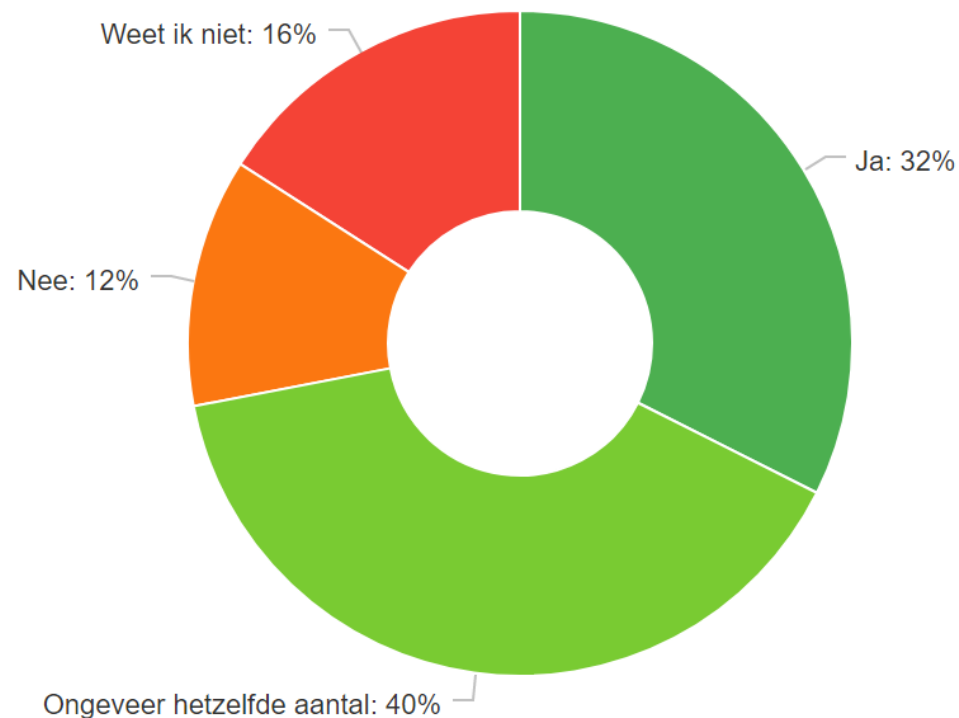

Fietsvakanties in Vlaanderen

een terugblik op het fietsvakantie seizoen 2023

Bedankt aan alle 244 logies die onze bevraging invulden!

ICOON FIETSRoutes
ICONIC CYCLE ROUTES
IKONEN RADWEGE
VÉLOROUTES ICONIQUES

Heb je in de periode van april t.e.m. september 2023 vakantiefietsers ontvangen? Vakantiefietsers zijn fietsers die met de fiets op vakantie gaan en reizen van logies tot logies.

ICOON FIETSRUTES
ICONIC CYCLE ROUTES
IKONEN RADWEGE
VÉLOROUTES ICONIQUES

Hoeveel ongeveer?

Heb je in de periode van april t.e.m. september 2023 méér vakantiefietsers ontvangen dan in dezelfde periode vorig jaar?

ICOON FIETSRUTES
ICONIC CYCLE ROUTES
IKONEN RADWEGE
VÉLOROUTES ICONIQUES