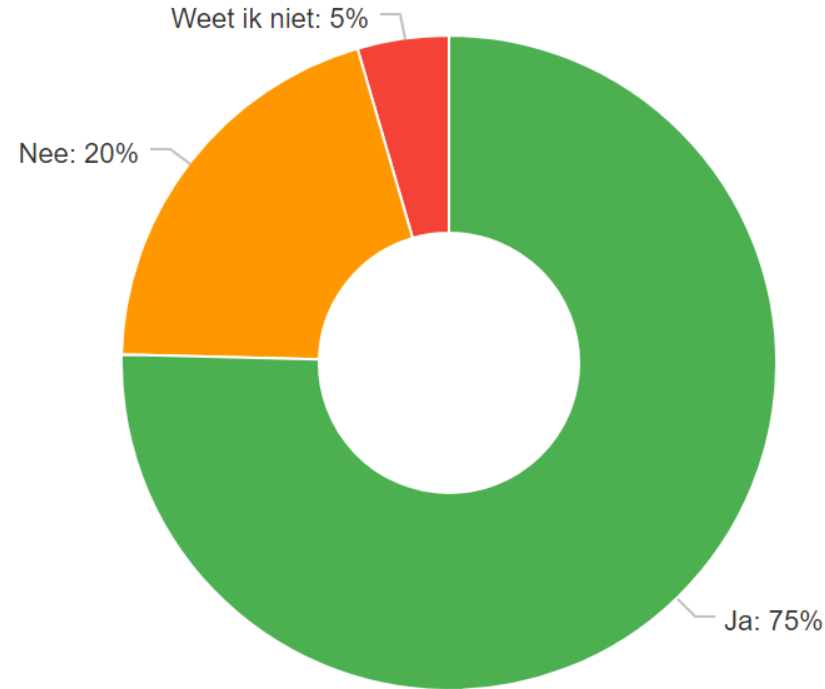

Fietsvakanties in Vlaanderen

een terugblik op het fietsvakantie seizoen 2023

Bedankt aan alle 244 logies die onze bevraging invulden!

ICOON FIETSRoutes
ICONIC CYCLE ROUTES
IKONEN RADWEGE
VÉLOROUTES ICONIQUES

Heb je in de periode van april t.e.m. september 2023 vakantiefietsers ontvangen? Vakantiefietsers zijn fietsers die met de fiets op vakantie gaan en reizen van logies tot logies.

ICOON FIETSRUTES
ICONIC CYCLE ROUTES
IKONEN RADWEGE
VÉLOROUTES ICONIQUES