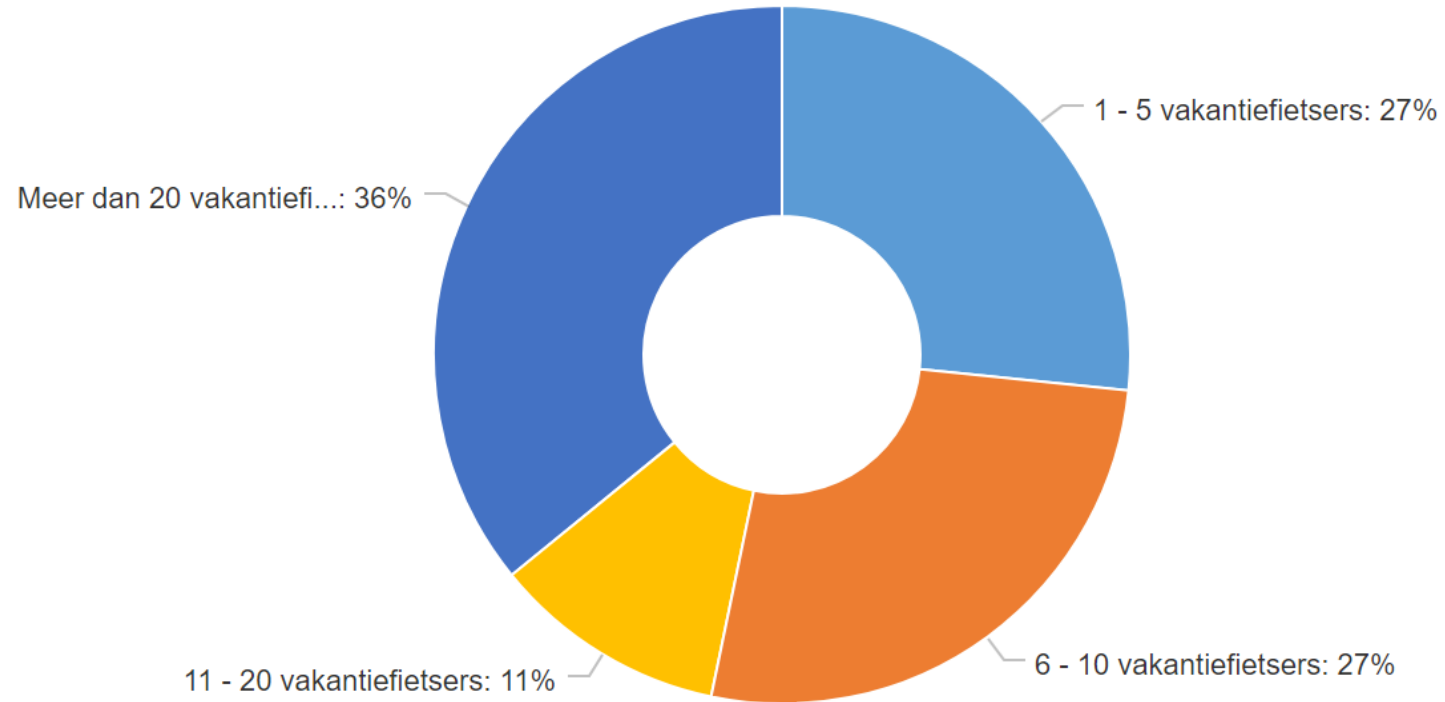

ICOON FIETSRUTES
ICONIC CYCLE ROUTES
IKONEN RADWEGE
VÉLOROUTES ICONIQUES

Hoeveel ongeveer?