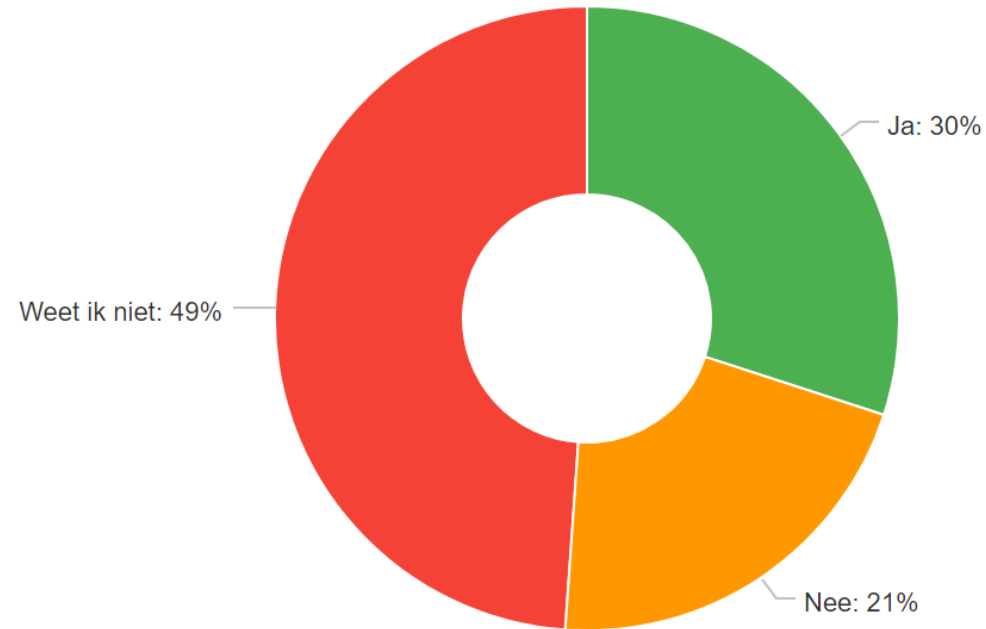

Heb je in de periode van april t.e.m. september 2023 vakantiefietsers ontvangen? Vakantiefietsers zijn fietsers die met de fiets op vakantie gaan en reizen van logies tot logies.

ICOON FIETSRUTES
ICONIC CYCLE ROUTES
IKONEN RADWEGE
VÉLOROUTES ICONIQUES

Hoeveel ongeveer?

Heb je in de periode van april t.e.m. september 2023 méér vakantiefietsers ontvangen dan in dezelfde periode vorig jaar?

ICOON FIETSRUTES
ICONIC CYCLE ROUTES
IKONEN RADWEGE
VÉLOROUTES ICONIQUES

Heb je in de periode van april t.e.m. september 2023 vakantiefietsers ontvangen die op weg waren via een iconfietsroute? Meer informatie over de iconfietsroutes vind je op www.iconfietsroutes.be

ICOON FIETSRUTES
ICONIC CYCLE ROUTES
IKONEN RADWEGE
VÉLOROUTES ICONIQUES